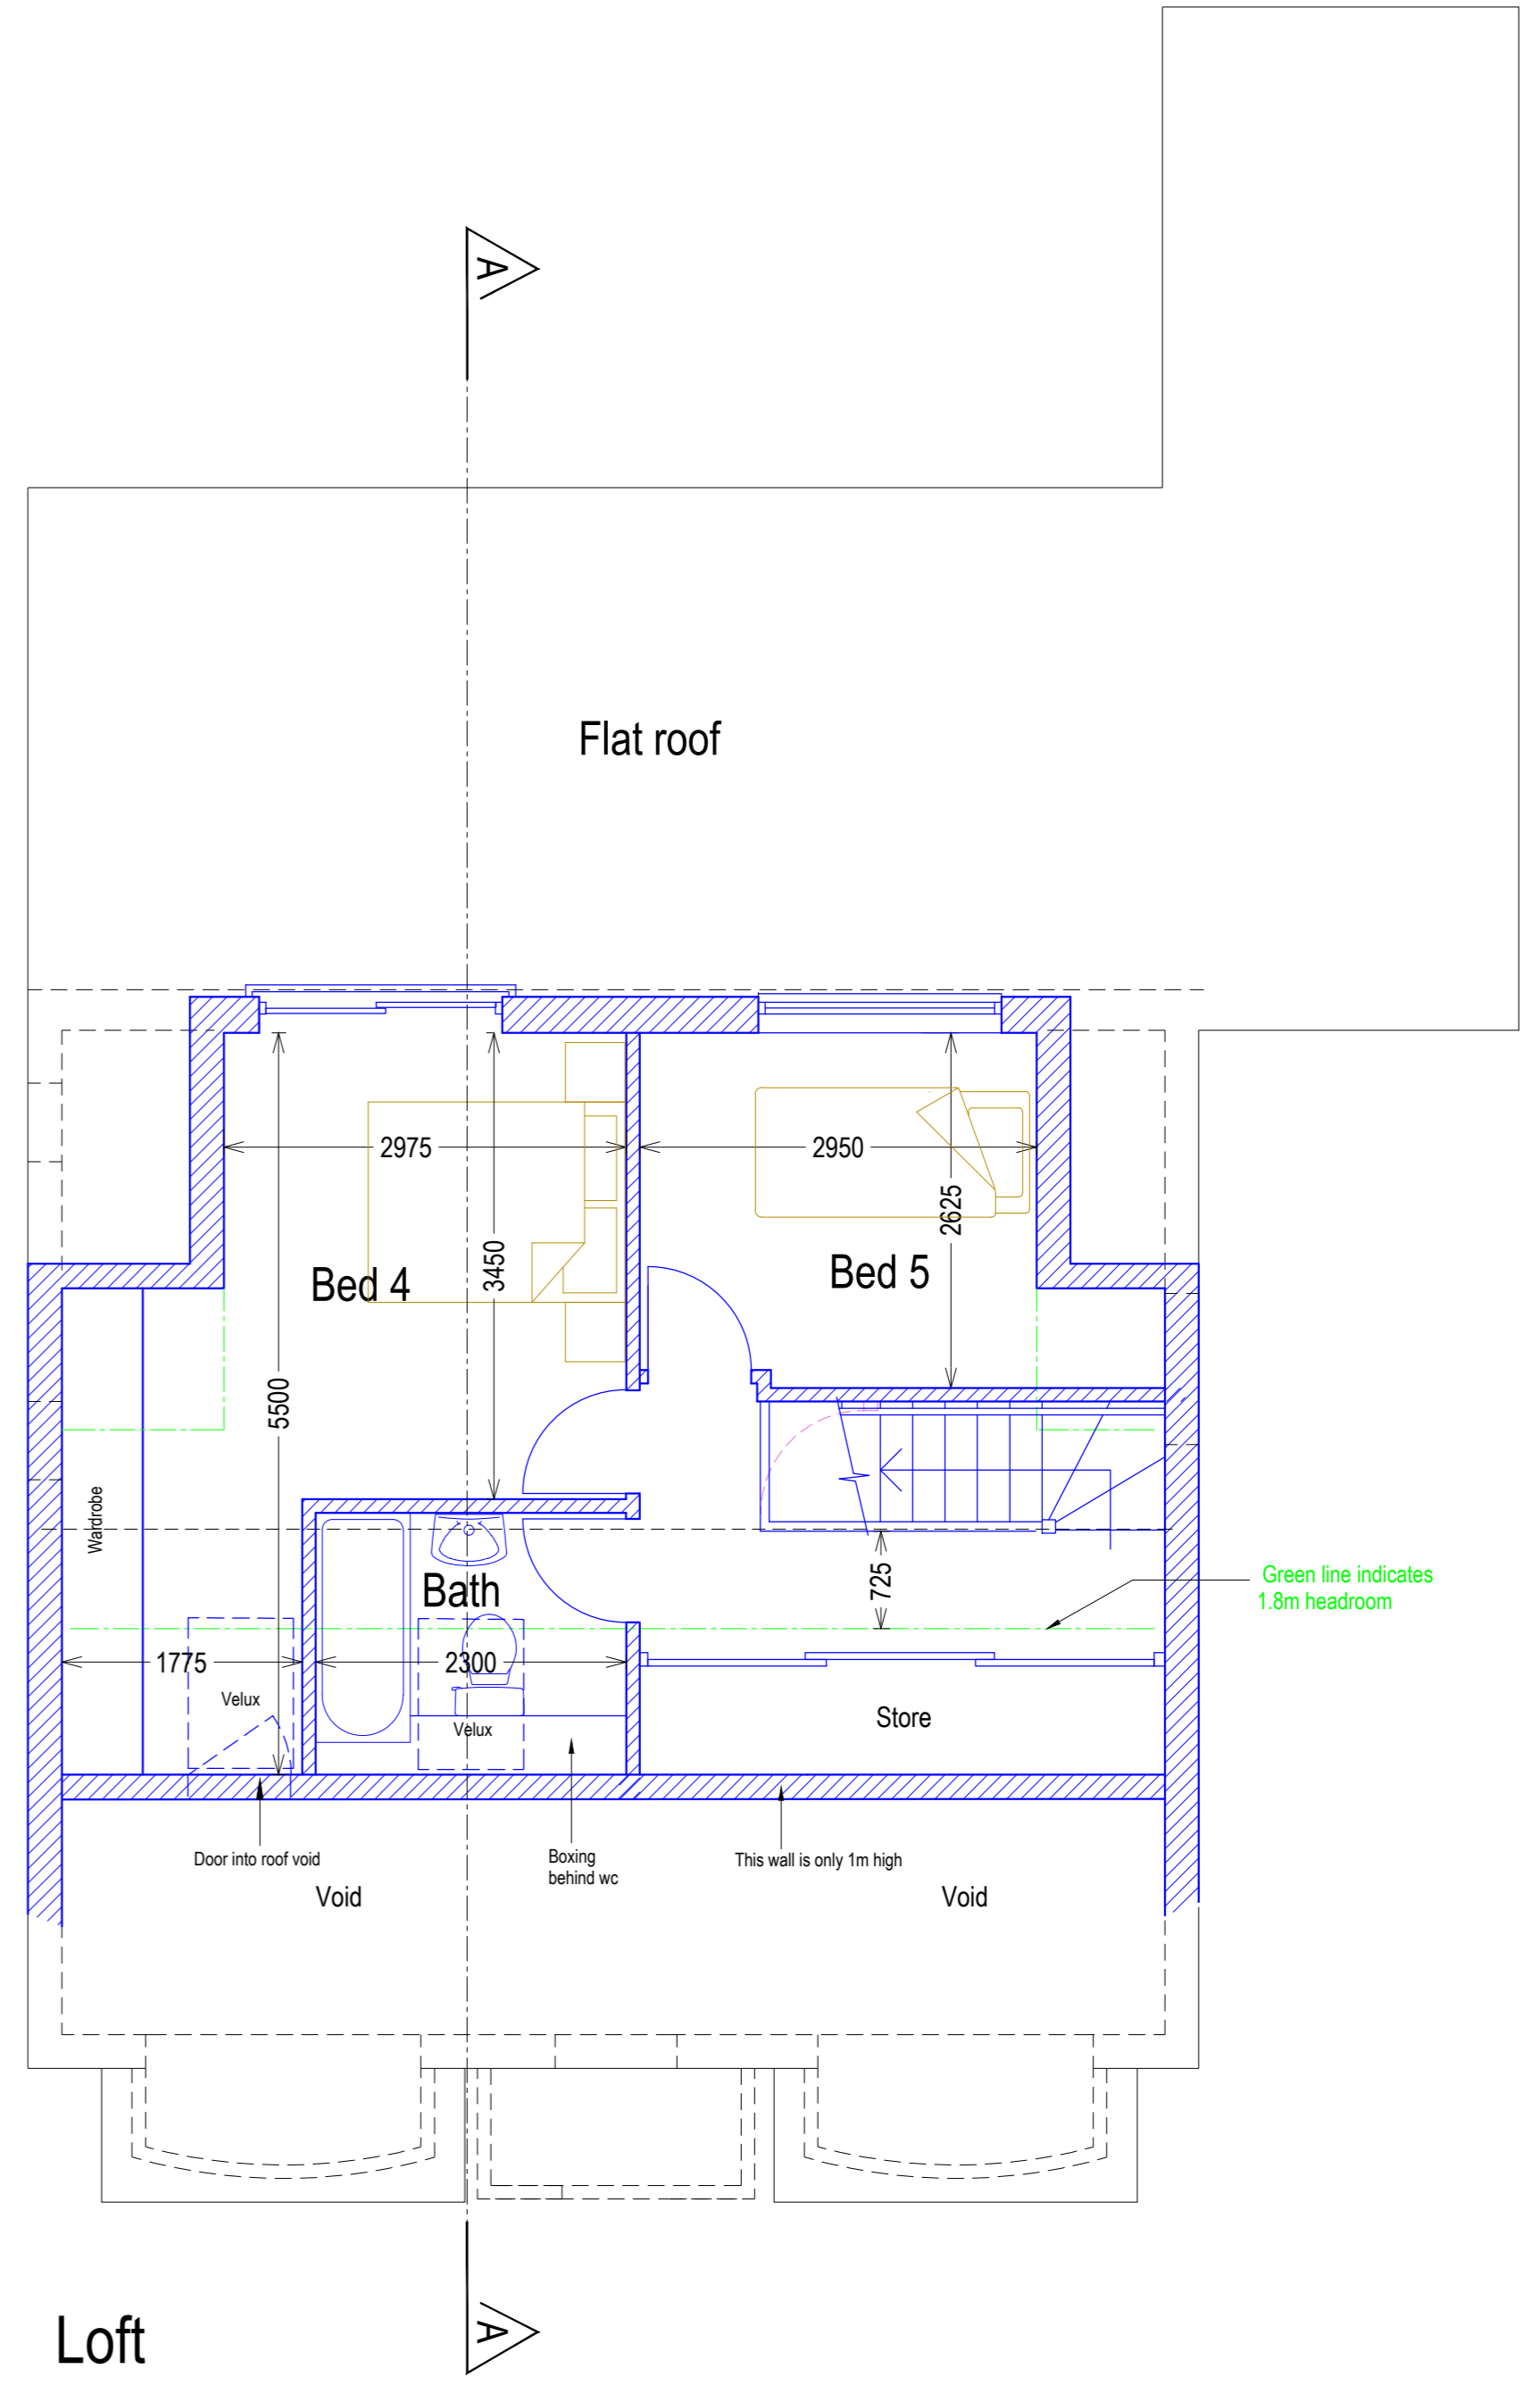

Loft

Loft conversion
123 Linden Ave, Ruislip HA4 8TY
For Mr M Handa

Plans

SCALE	DATE	DRWCHD
1:50 (A2)	9/22	JB
DRG NO	22027/3A