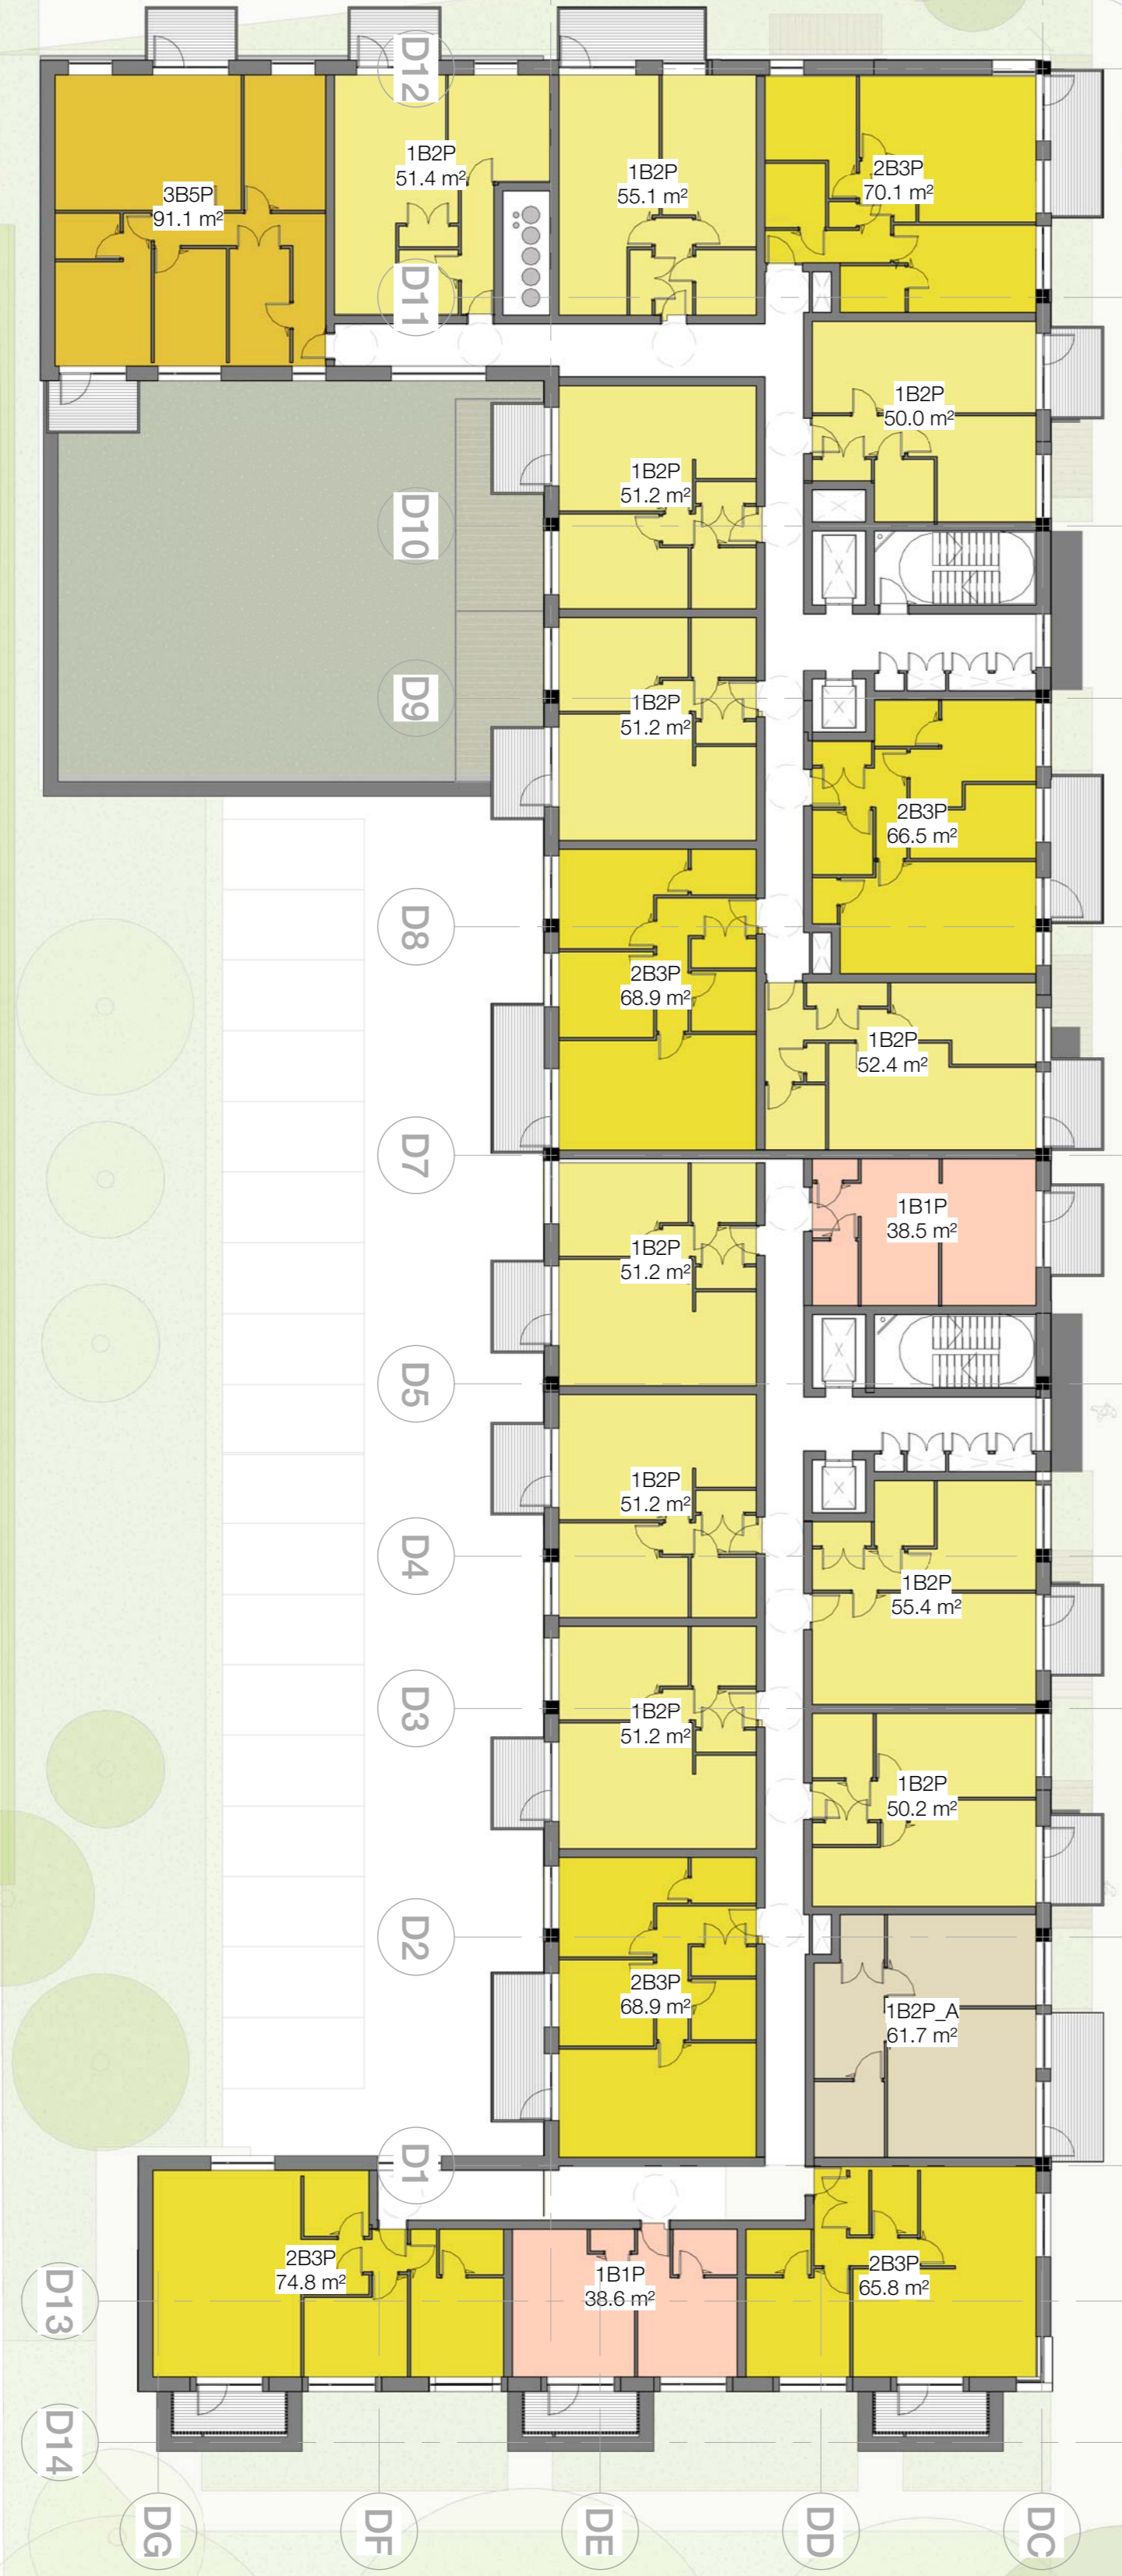

- Unit Type Key**
- Studio
  - 1 Bedroom
  - 2 Bedroom
  - 3 Bedroom
  - Accessible Unit

DATE	REV.	DESCRIPTION	CHK.